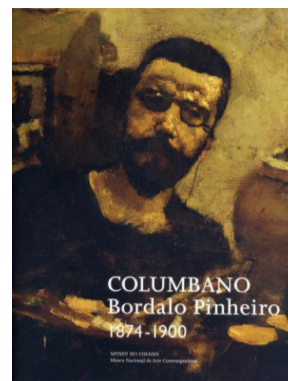

# NATAL DO LIVRO DA DGPC

 **REPÚBLICA PORTUGUESA**  
CULTURA

**PATRIMÓNIO CULTURAL**  
Direção-Geral do Património Cultural

**MUSEU NACIONAL DE ARTE CONTEMPORÂNEA DO CHIADO**

7€

1910-1950

**AS CORES  
DA VANGUARDA,  
ARTE NA ROMÉNIA**

3.75€

AUGUSTO ALVES DA SILVA

**ESPAÇO  
DE TEMPO**

3.75€

BORDALO PINHEIRO

**COLUMBANO  
BORDALO  
PINHEIRO  
1874-1900**

36.72€

MNAC - MC